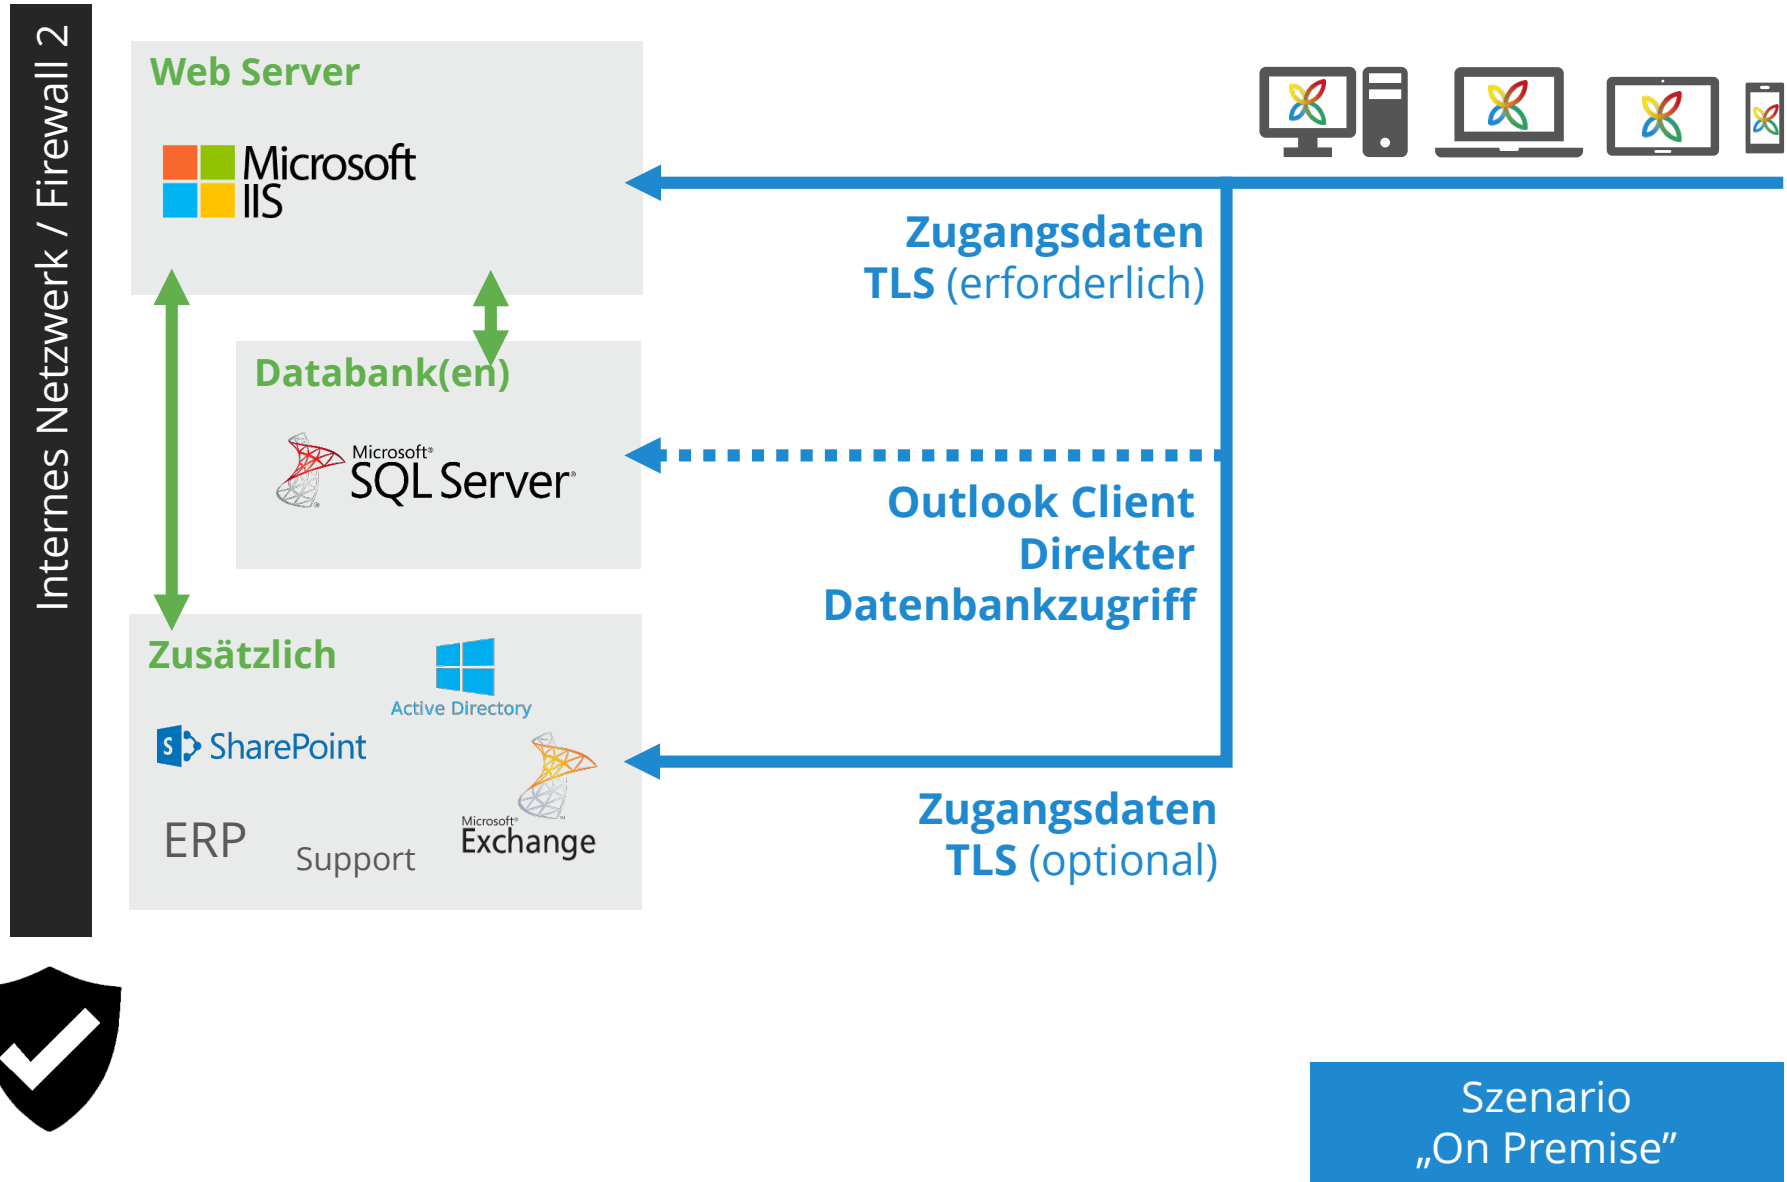

InLoox

InLoox

Systemlandschaft

TLS + Zugangsdaten
Optional VPN

Umkreisnetzwerk / Firewall 1

Web Application Proxy

Internes Netzwerk / Firewall 2

Web Server

Databank(en)

Zusätzlich

ERP Support

Szenario
„On Premise“

Szenario
„Nur Cloud“

Zusammenspiel mit  Outlook

Office (365) E-Mails,
Kalender, Personen

Links zu Dokumenten
im Dateispeicher,
SharePoint oder
Web/Intranet

Projektdaten
Projektpläne, Mindmaps,
Aufgaben, Zeiten, Risiken,
Budgets

Projekte - Outlook

Start Senden/Empfangen Ordner Ansicht InLoox now Add-Ins Was möchten Sie tun?

Neues Projekt Elemente Bearbeiten Löschen Letztes Projekt InLoox now Favorit Kategorisieren Status Kopieren Einfügen Archivieren Karten Liste Aktuelle Ansicht Extras