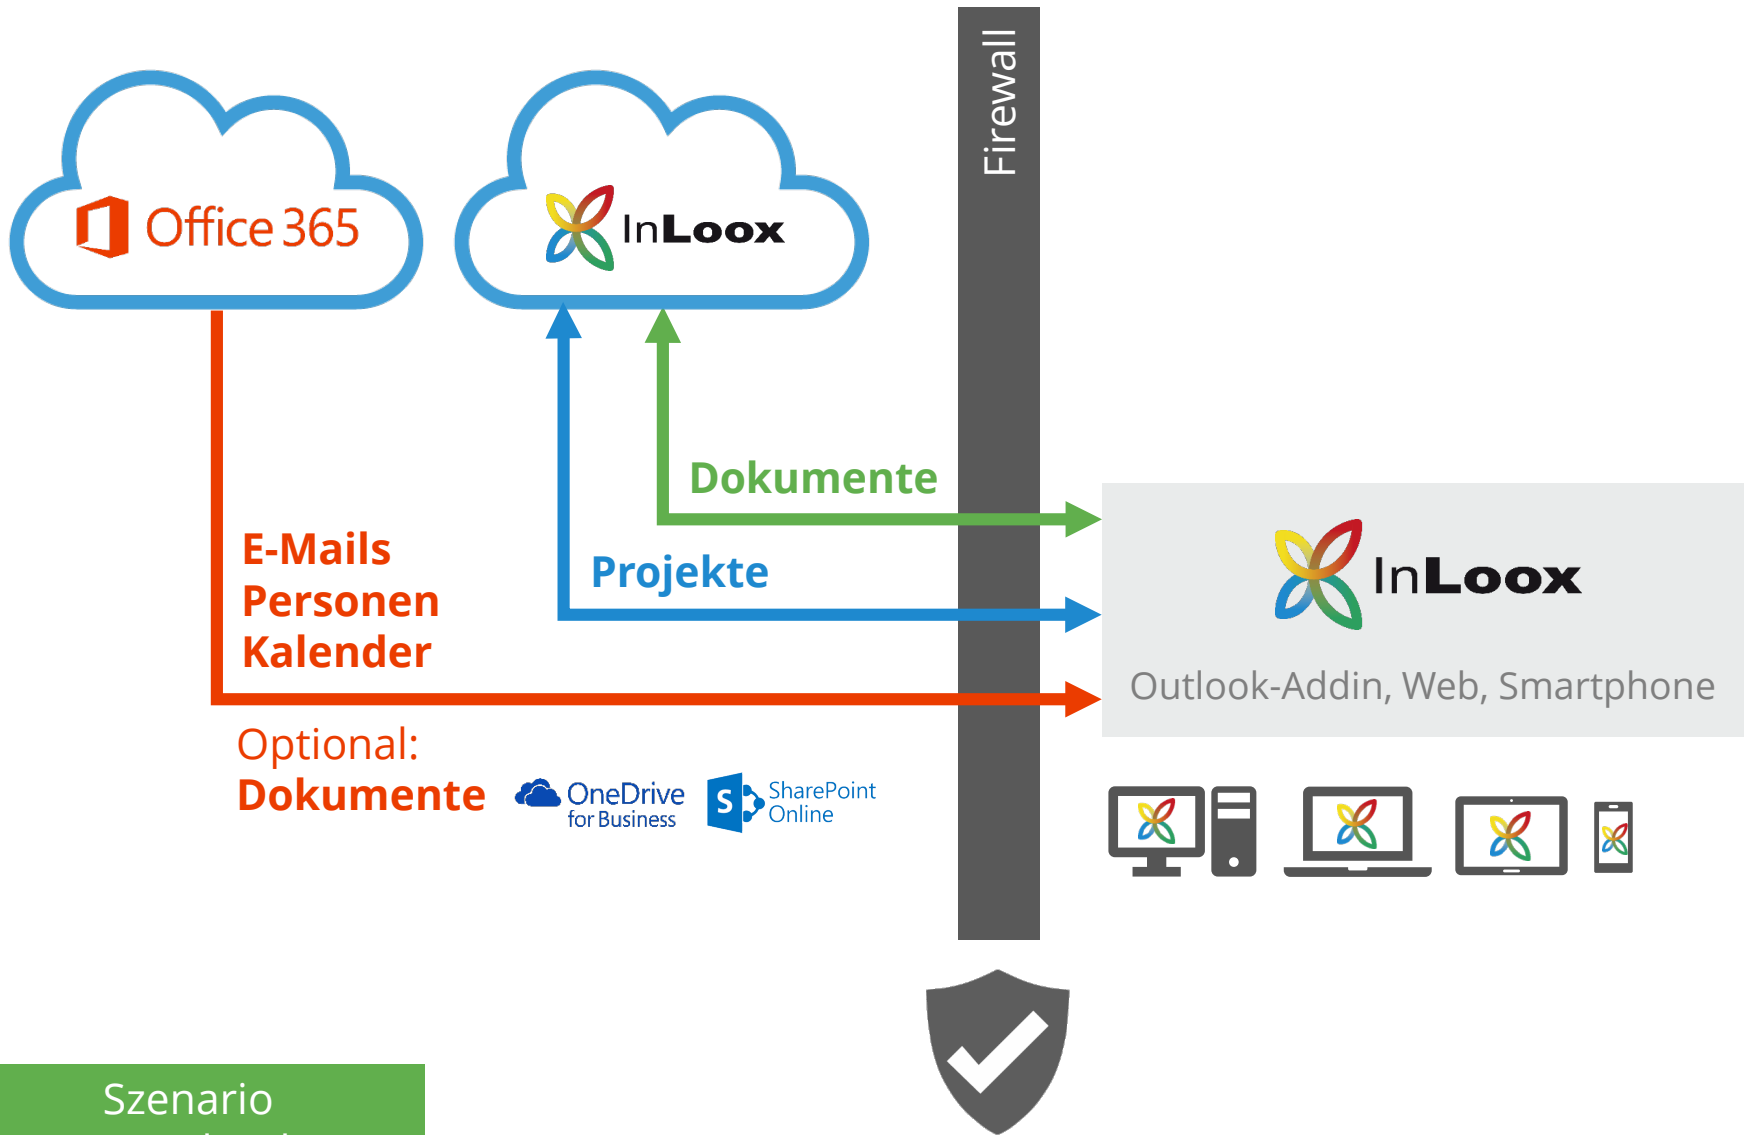

InLoox

InLoox

Systemlandschaft

TLS + Zugangsdaten
Optional VPN

Umkreisnetzwerk / Firewall 1

Web Application Proxy

Internes Netzwerk / Firewall 2

Web Server

Databank(en)

Zusätzlich

ERP Support

Szenario
„On Premise“

Szenario
„Nur Cloud“

Zusammenspiel mit  Outlook

Office (365) E-Mails,
Kalender, Personen

Links zu Dokumenten
im Dateispeicher,
SharePoint oder
Web/Intranet

Projektdaten
Projektpläne, Mindmaps,
Aufgaben, Zeiten, Risiken,
Budgets

Projekte - Outlook

Start Senden/Empfangen Ordner Ansicht InLoox now Add-Ins Was möchten Sie tun?

Neues Projekt Elemente Bearbeiten Löschen Letztes Projekt InLoox now Favorit Kategorisieren Status Kopieren Einfügen Archivieren Karten Liste Aktuelle Ansicht Extras